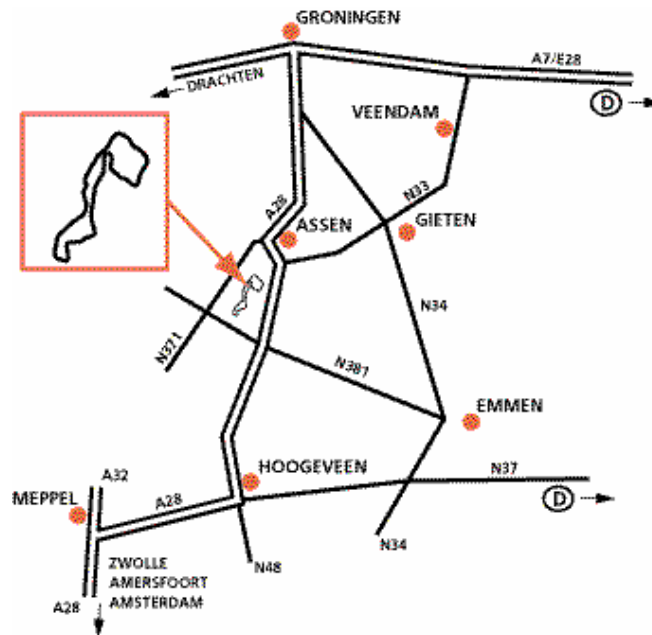

## Routebeschrijving

### Gold Club TT Circuit Assen

#### Komende vanuit zuidelijke richting

- A28 richting Hogeveen, Assen, Groningen
- Afrit 32, Assen-Zuid
- Onder het viaduct door, u volgt de borden "TT Circuit Assen" (eerste weg links, De Haar)
- Deze weg volgt u circa 2,5 km
- Rechtsaf richting "Paddock" (Tunnelweg)
- Rechtdoor via de tunnel onder het circuit
- Rechtdoor naar het parkeerterrein direct voor het Hospitality Complex
- U vindt de Goldclub op de eerste etage boven het Paddock restaurant

#### Komende vanuit noordelijke richting

- A28 richting Zwolle
- Afrit 32, Assen-Zuid
- Onderaan de afrit linksaf onder het viaduct door
- Onder het viaduct door, u volgt de borden "TT Circuit Assen" (eerste weg links, De Haar)
- Deze weg volgt u circa 2,5 km
- Rechtsaf richting "Paddock" (Tunnelweg)
- Rechtdoor via de tunnel onder het circuit
- Rechtdoor naar het parkeerterrein direct voor het Hospitality Complex
- U vindt de Goldclub op de eerste etage boven het Paddock restaurant